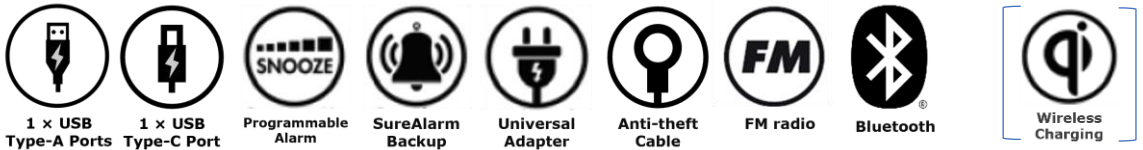

仕様

Sound Rise II Hotelは、ゲストの現代的なライフスタイルの要求を満たすホテル客室用の時計機能を備えたサウンドシステムです。前モデルより大型のディスプレイ画面や、スピーカー上部に充電用のUSB Type-AとUSB Type-Cを備え、オプションの Qi 互換ワイヤレス充電パッドを追加することもできる新機能を備えています。また、モバイルデバイスからBluetooth機能を使いオーディオ再生が可能となり、リラックスできる心地よい音に変換し、客室でくつろぎながらお気に入りの曲を楽しむことができます。