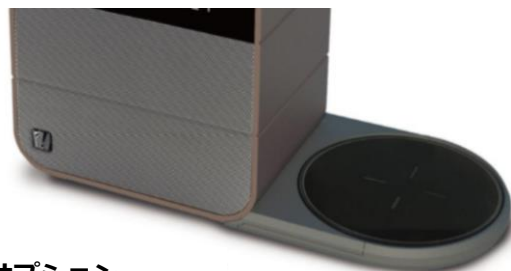

Bluetoothステレオ、USB充電ポートと時計を備えたサウンドシステム

- Bluetooth対応の高音質スピーカー搭載
- USB Type-C および Type-A充電ポートを装備 (QC 3.0準拠の急速充電)
- オプションの充電パッドによりQi対応モバイル機器をワイヤレス充電
- FMラジオ
- スヌーズと段階的なウェイクアップボリュームを備えた目覚まし時計機能
- 3.5mm AUX入力
- 本体カラーはウッド トープとブラックの2色
- セキュリティストラップと背面ポートカバー

■ サウンド

- オーディオ用にカスタム設計され、ボーカルが鮮明（モノラルドライバー）
- 高音質スピーカー搭載（パッシブラジエーター）
- 3.5wの電力で歪みを解消

■ サイズ

- 幅132×高さ149×奥行90 mm（オプションのQiパット除く）

■ カラーバリエーション

- ウッド トープ、ブラック

■ 充電

USB Type-A および Type-C充電ポートを装備
（QC 3.0準拠の急速充電）（12W, 20W）

■ その他機能

- Bluetoothワイヤレススピーカー
- アラームクロック
- スヌーズと段階的なウェイク機能等搭載
- 3.5mmミニジャックAux-in端子搭載
- 12/24時間表記
- セキュリティストラップ
- タッチ・キーパット・コントロール抗菌プラスチック

■ オプション

- 幅ワイヤレス充電パット付き（TA-WLPAD-TB）

ゲストルームサウンドシステムラインアップ

iHOME HW5B