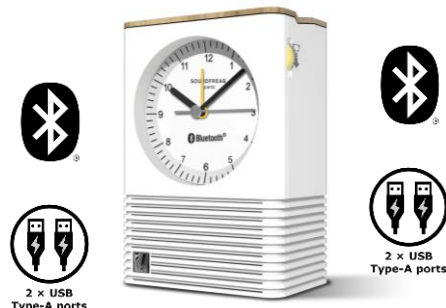

SoundRise Classic

1. ●Bluetoothオーディオ
   - ●ホテル仕様アラームクロック
   - ●連続的で滑らかな動きの高精度クォーツ時計
   - ●USB充電2ポート（Type-A）
2. <付属>
   ACアダプター、盗難防止ケーブル